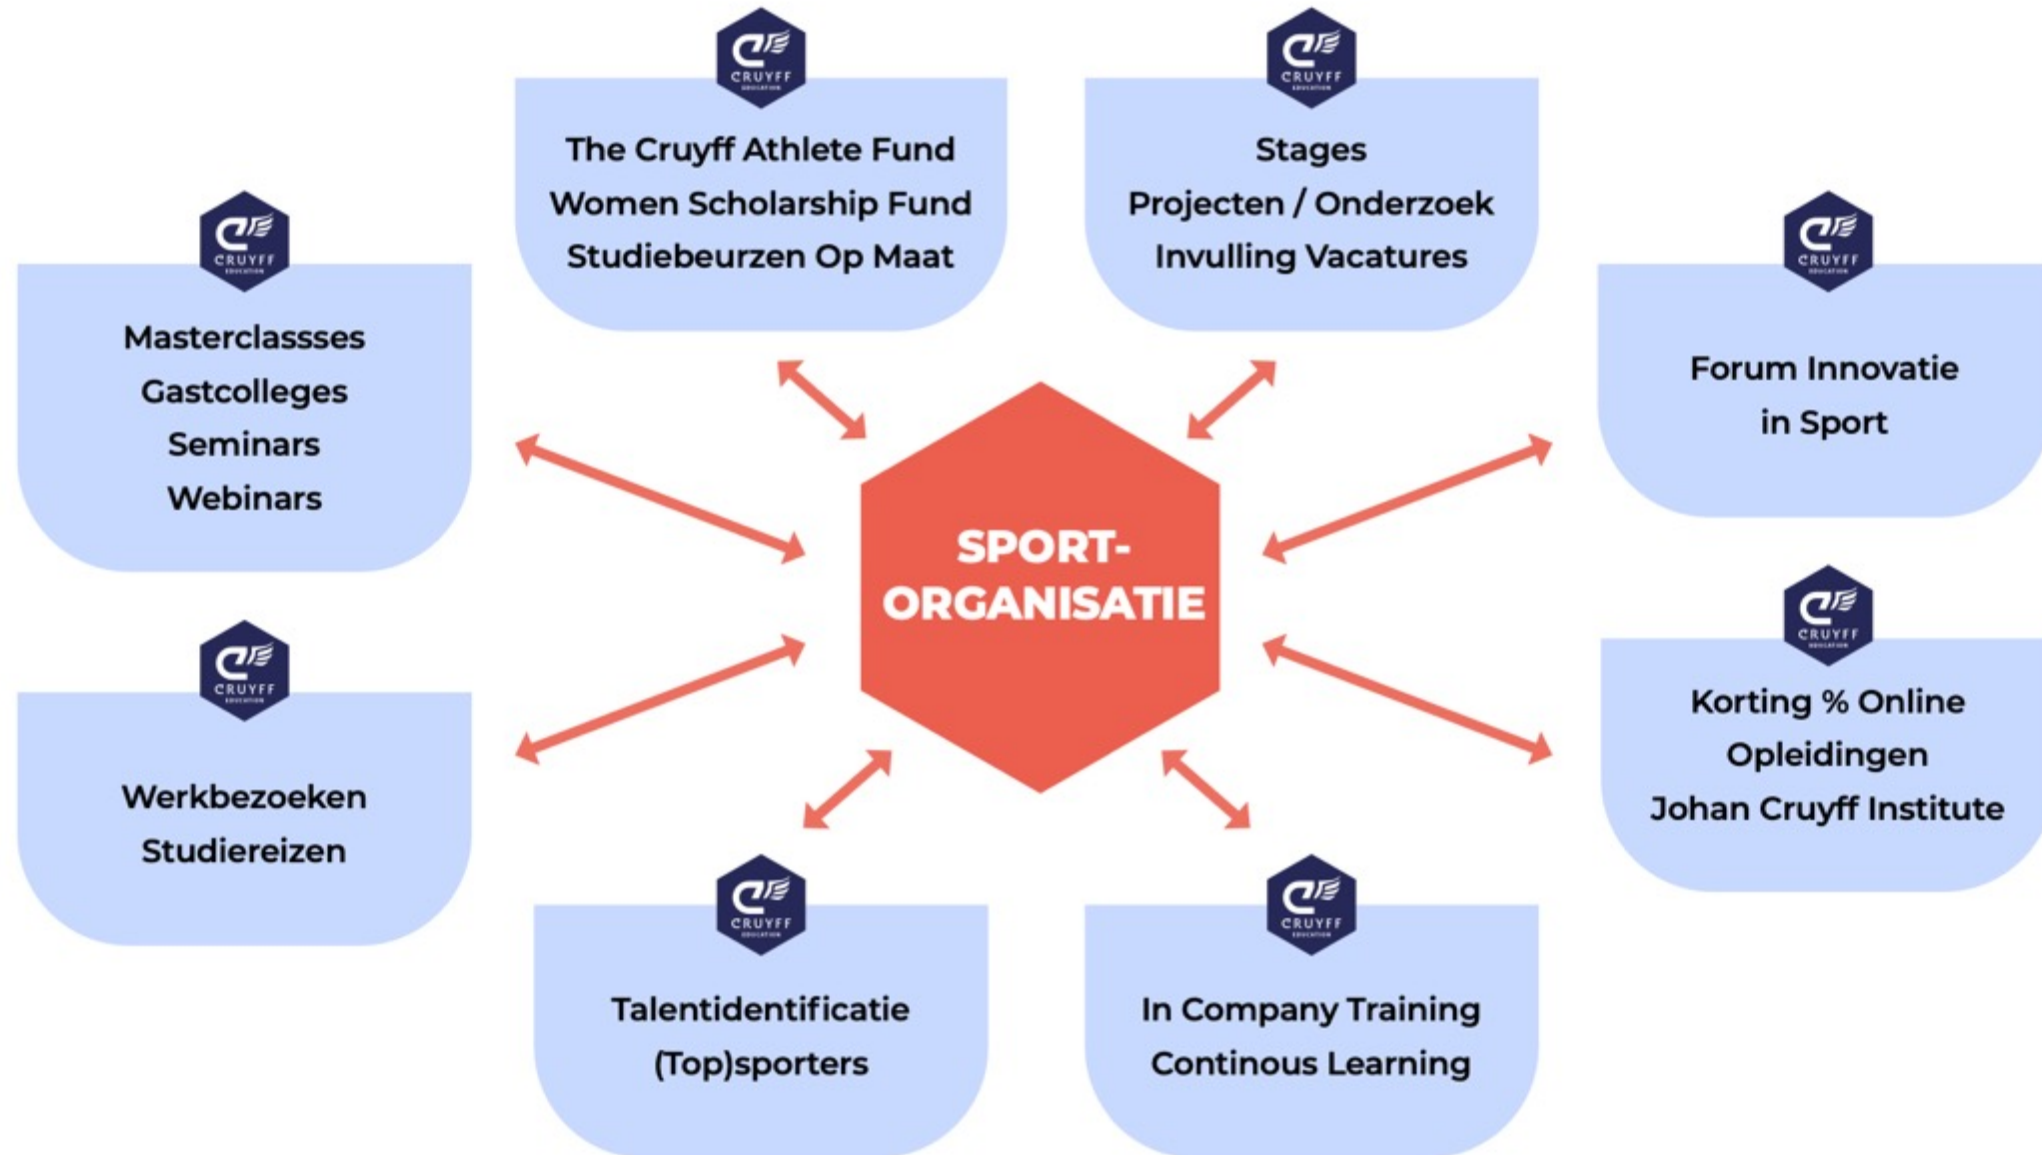

Wij begrijpen wat jij als topsporter nodig hebt

ONZE AANPAK

- Programma's gericht op een toekomst in de sport.
- Flexibiliteit in plaats, tijd en duur. Individuele studiebegeleiding op maat.
- Sporters leren met en van elkaar. Topsportmentaliteit in de klas.
- Docenten zijn experts in hun vakgebied en hebben een passie voor sport. Sommigen hebben een topsportachtergrond.

ONZE UITGANGSPUNTEN

- Totaalontwikkeling. Groei als sporter, young professional én als mens.
- De student-sporter staat centraal. Eigen tempo in sport en studie.
- Coaching: de mens voorop, dan de sporter en de student.
- Win-win: ontwikkeling via studie ondersteunt ontwikkeling in sport en omgekeerd.

JOHAN CRUYFF INSTITUTE DELEGATIES

JOHAN CRUYFF INSTITUTE VERTEGENWOORDIGERS

Kansen voor samenwerking

1

OPLEIDINGEN

Johan Cruyff College

Johan Cruyff Academy

Johan Cruyff Institute

<https://cruyffinstitute.nl/nl/opleidingen/>

2

SERVICES

Samen voor een sterke sportsector

Doorstroommogelijkheden Cruyff Education

Services: talentontwikkeling & uitwisseling van kennis

Voor vragen: nlnetwerk@cruyffinstitute.org