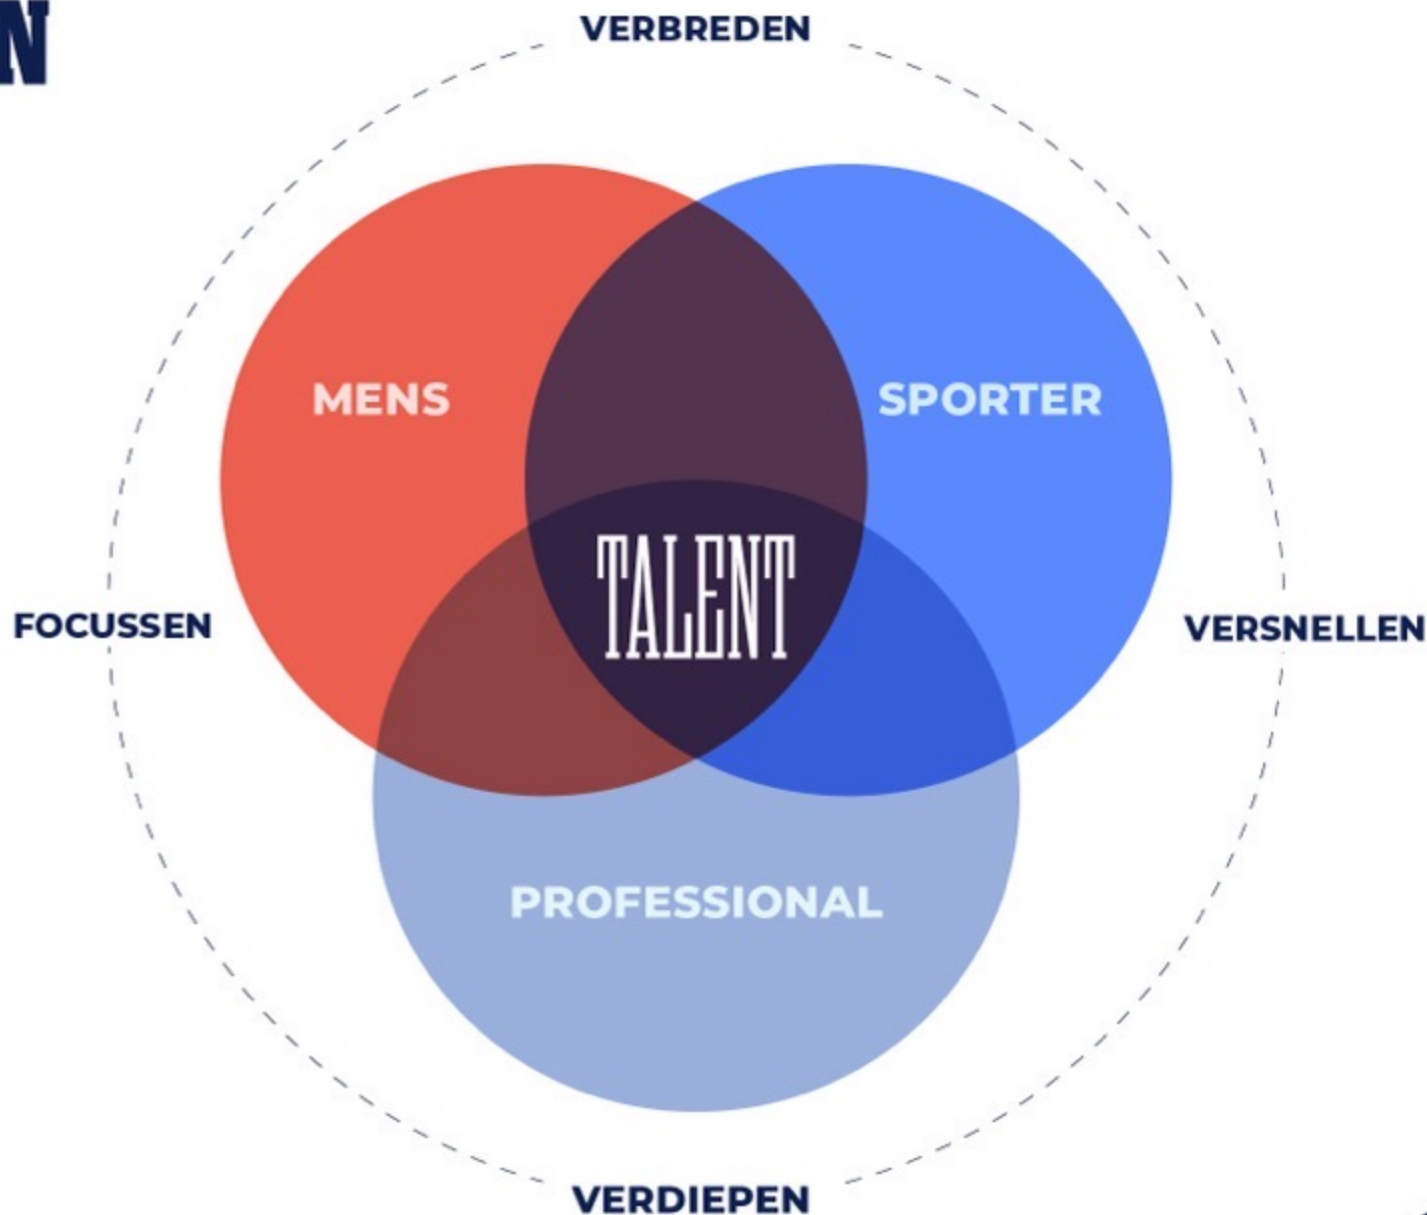

ONZE UITGANGSPUNTEN

- Totaalontwikkeling. Groei als sporter, young professional én als mens.
- De student-sporter staat centraal. Eigen tempo in sport en studie.
- Coaching: de mens voorop, dan de sporter en de student.
- Win-win: ontwikkeling via studie ondersteunt ontwikkeling in sport en omgekeerd.