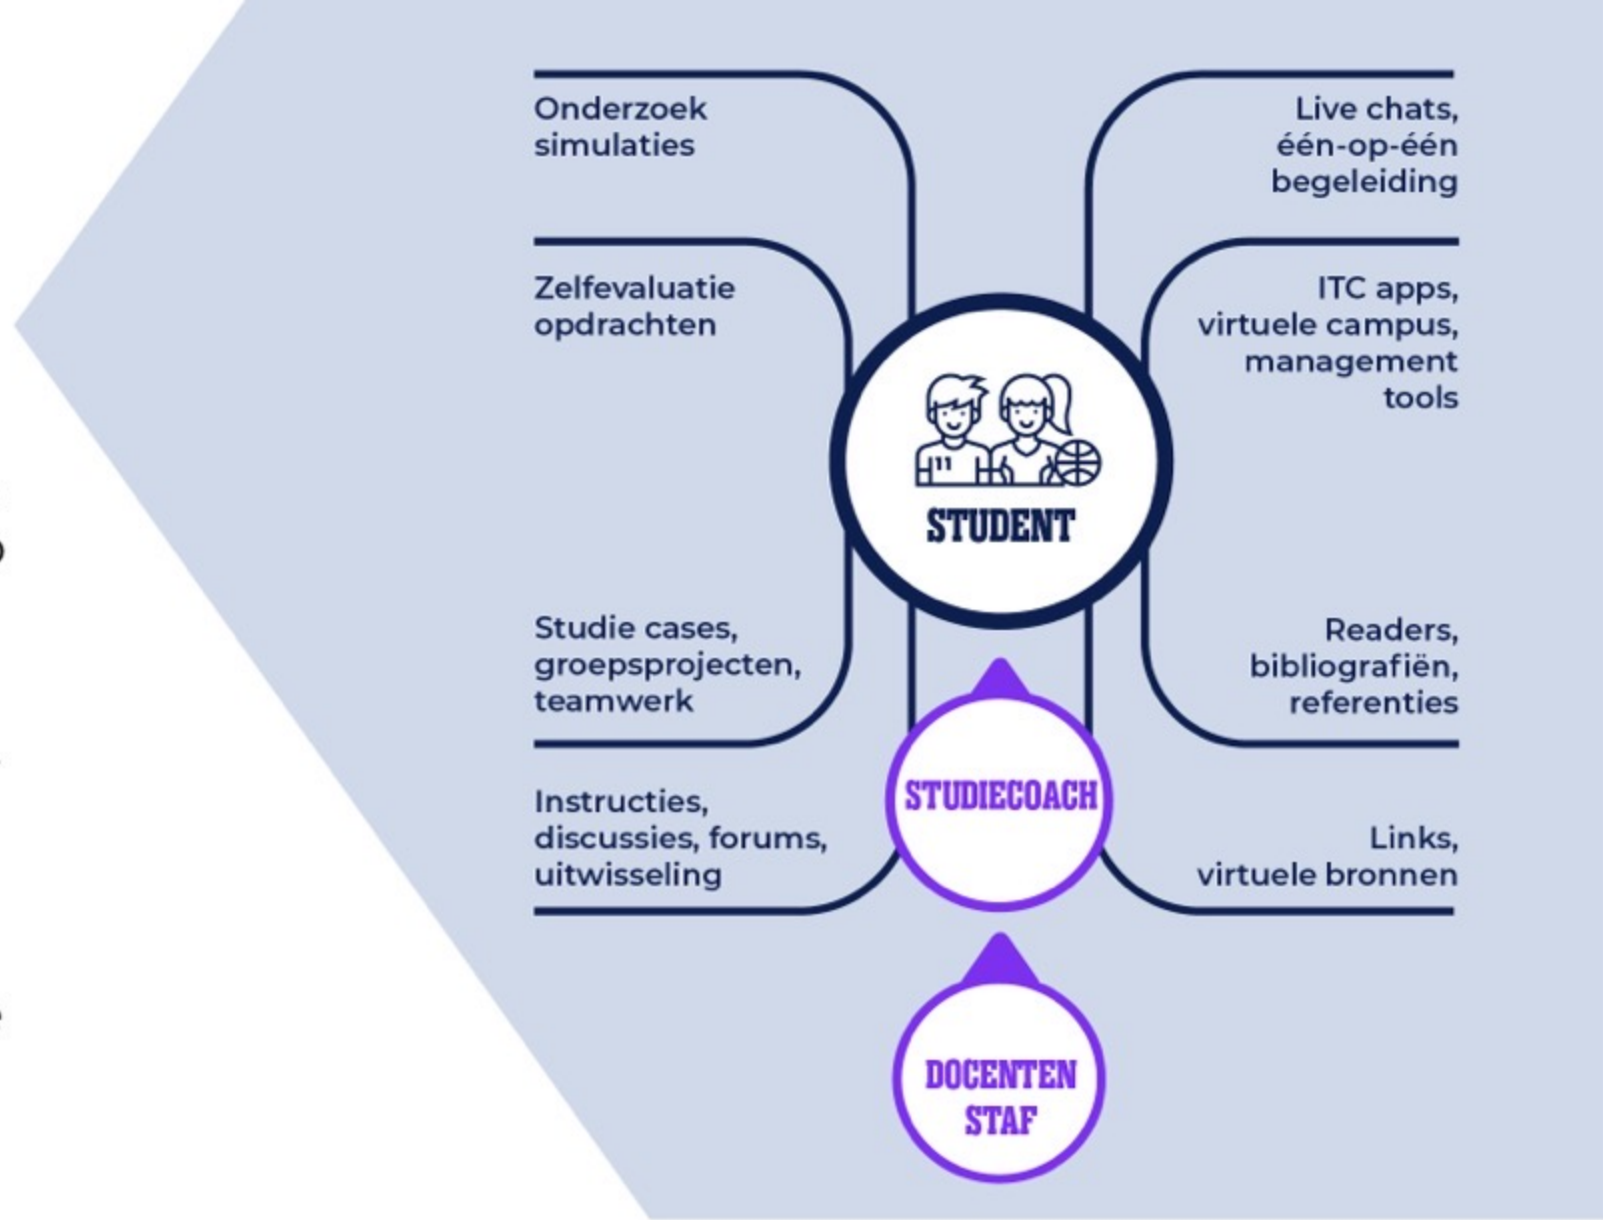

ONZE UITGANGSPUNTEN

- Totaalontwikkeling. Groei als sporter, young professional én als mens.
- De student-sporter staat centraal. Eigen tempo in sport en studie.
- Coaching: de mens voorop, dan de sporter en de student.
- Win-win: ontwikkeling via studie ondersteunt ontwikkeling in sport en omgekeerd.